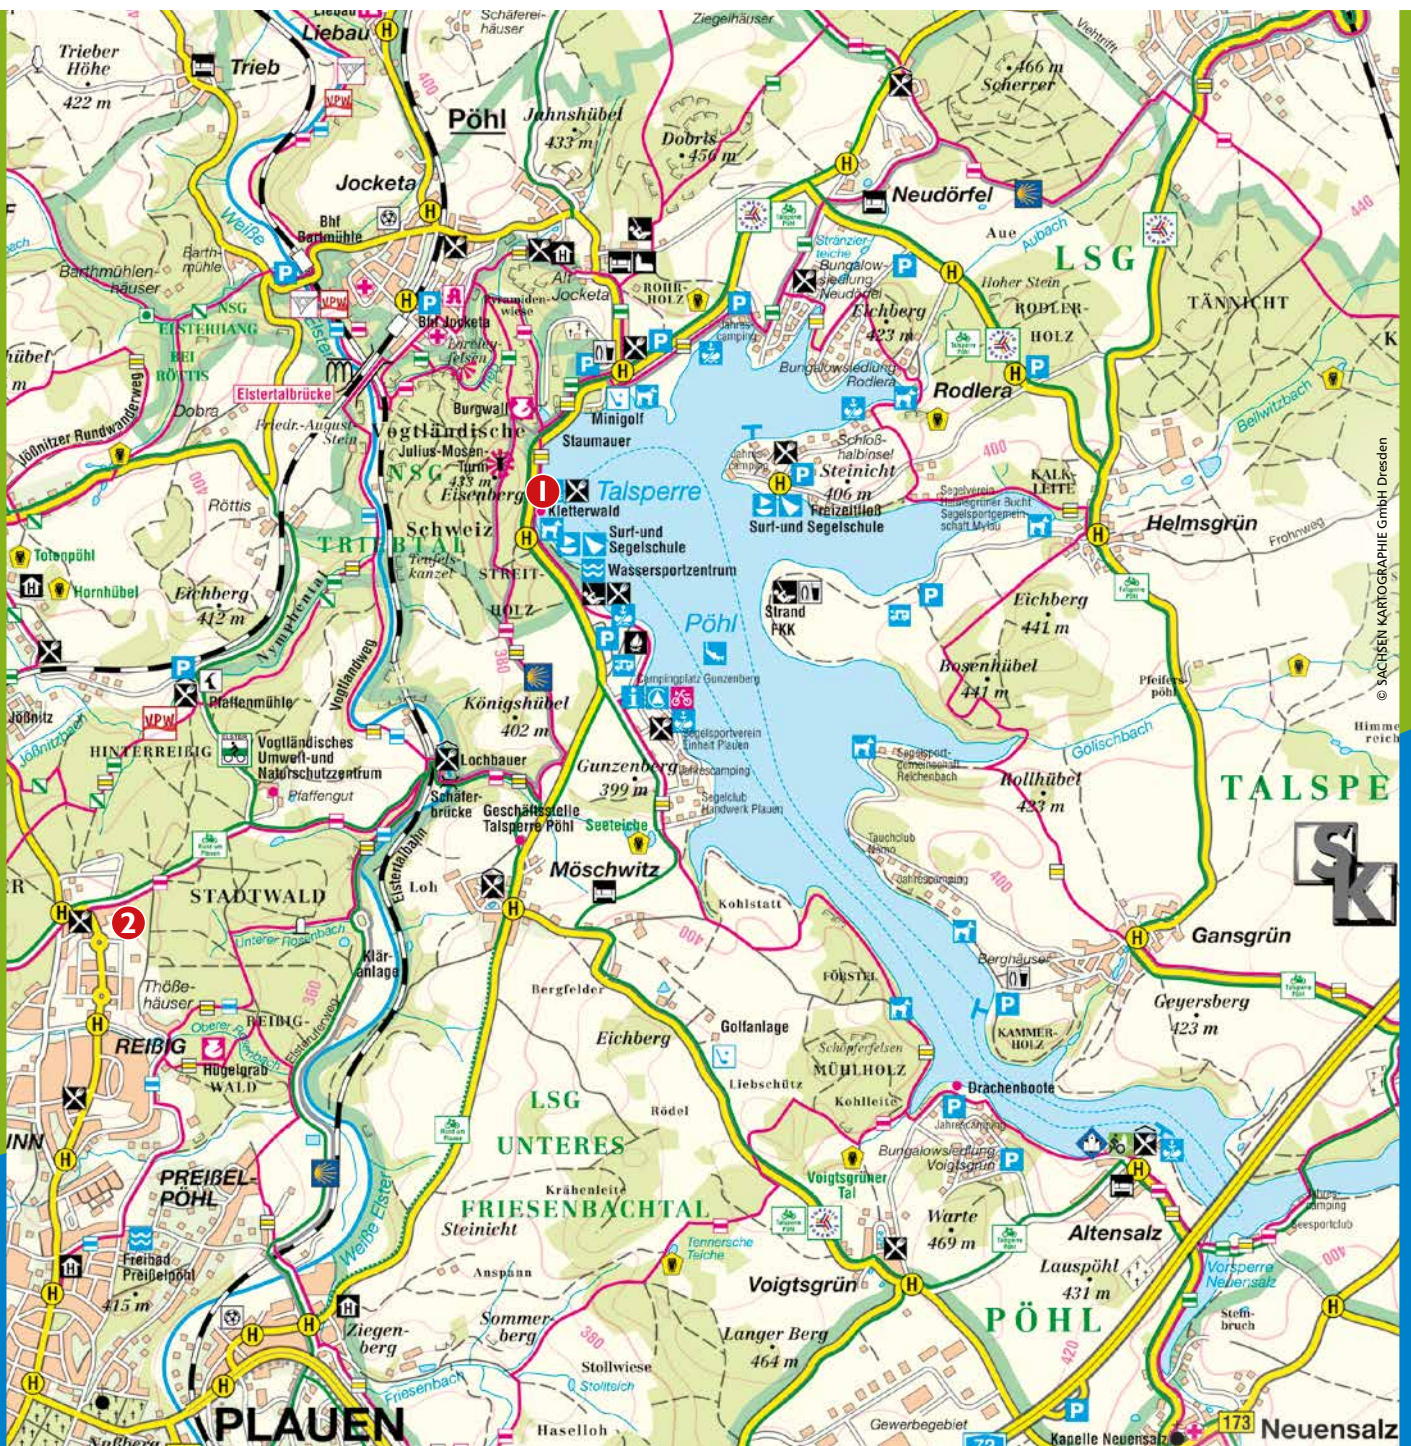

Schiffsrundfahrten Talsperre Pöhl

FAHRPLAN

Abfahrtszeiten	Nebensaison	Hauptsaison	Nachsaison
11.00 Uhr	x	x	
12.30 Uhr	x	x	
14.00 Uhr	x	x	x
15.30 Uhr	x	Mo - Fr x Sa + So x	x
17.00 Uhr		x	

x Rundfahrt ab 15 Personen x garantierte Rundfahrt
Wir behalten uns Änderungen im Fahrplan vor!

Bitte informieren Sie sich vorab über unsere Abfahrtszeiten!

Kontakt

Möschwitz-Hauptstr. 48 · 08543 Pöhl
Tel. 037439 45060 · schiffahrt@talsperre-poehl.de
www.talsperre-poehl.de

Flugshows Falknerei Herrmann

**VOGT
LAND**

TOURISMUS

Talsperre Pöhl

Kombiticket

- » 1 h Flugvorführung Falknerei Herrmann
- » 1 h Schiffsrundfahrt Talsperre Pöhl

Fahrgastschiffahrt Talsperre Pöhl

Entfernung 8 km, Fahrzeit 11 Minuten

Falknerei Herrmann

Entfernung 4 km, Gehzeit 50 Minuten

Talsperre Pöhl

© SACHSEN-KARTOGRAPHIE GmbH Dresden