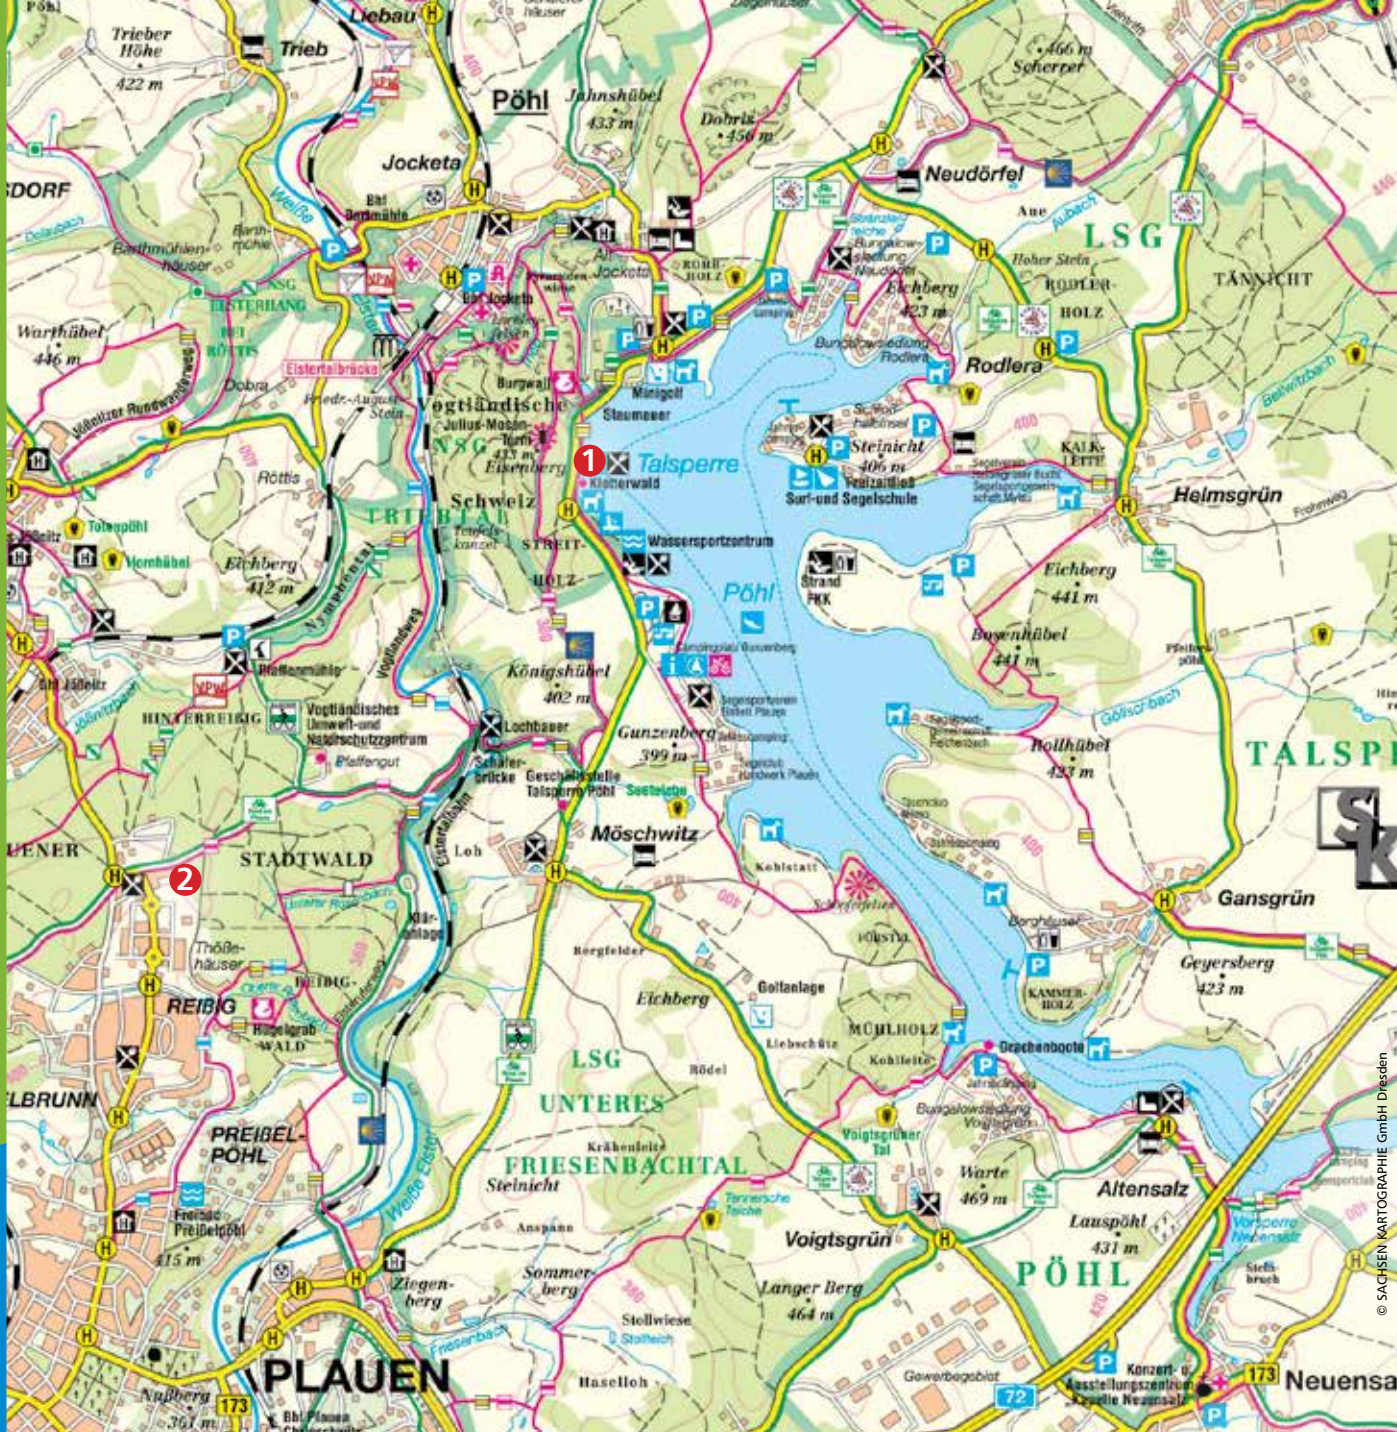

## Schiffsrundfahrten Talsperre Pöhl

ABFAHRTS- ZEITEN	NEBENSAISON	HAUPTSAISON	NACHSAISON
11.00 Uhr	x	x	
12.30 Uhr	x	x	
14.00 Uhr	x	x	x
15.30 Uhr	x	x	x
17.00 Uhr		x	

x Rundfahrt ab 20 Personen  
x garantierte Rundfahrt

VOGT  
LAND

TOURISMUS

Talsperre Pöhl

# Kombiticket

- » 1 h Flugvorführung Falknerei Herrmann
- » 1 h Schiffsrundfahrt Talsperre Pöhl

1 Fahrgastschiffahrt Talsperre Pöhl

Entfernung 8 km, Fahrzeit 11 Minuten

2 Falknerei Herrmann

Entfernung 4 km, Gehzeit 50 Minuten